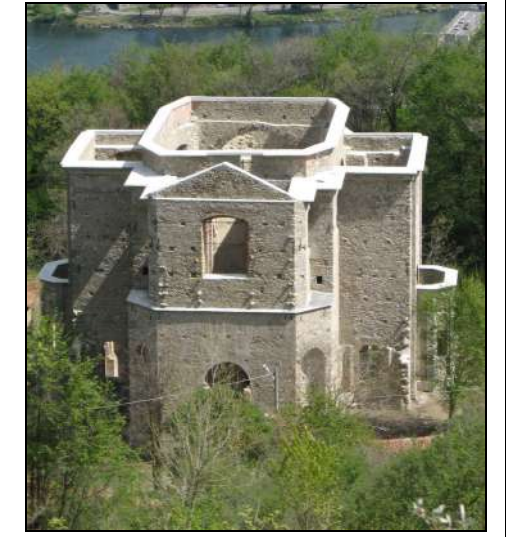

LA CHIESA DI SAN MICHELE AL MONTE BARRO 2006 - 2008 *LAVORI DI RESTAURO - INAUGURAZIONE*

ERA COSÌ

ORA È COSÌ

ERA COSÌ

ORA È COSÌ

ERA COSÌ

ORA È COSÌ

ERA COSÌ

ORA È COSÌ

27 Settembre 2008

Cerimonia di inaugurazione del restauro conservativo effettuato dal
Consorzio Parco Monte Barro.