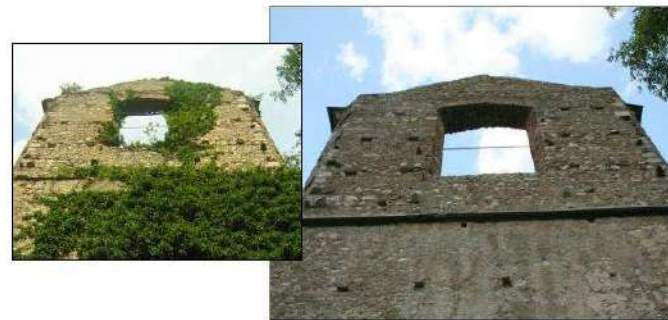

LA CHIESA DI SAN MICHELE AL MONTE BARRO 2006 - 2008 *LAVORI DI RESTAURO - INAUGURAZIONE*

ERA COSÌ

ORA È COSÌ

ERA COSÌ

ORA È COSÌ

ERA COSÌ

ORA È COSÌ

ERA COSÌ

ORA È COSÌ

27 Settembre 2008

Cerimonia di inaugurazione del restauro conservativo effettuato dal
Consorzio Parco Monte Barro.